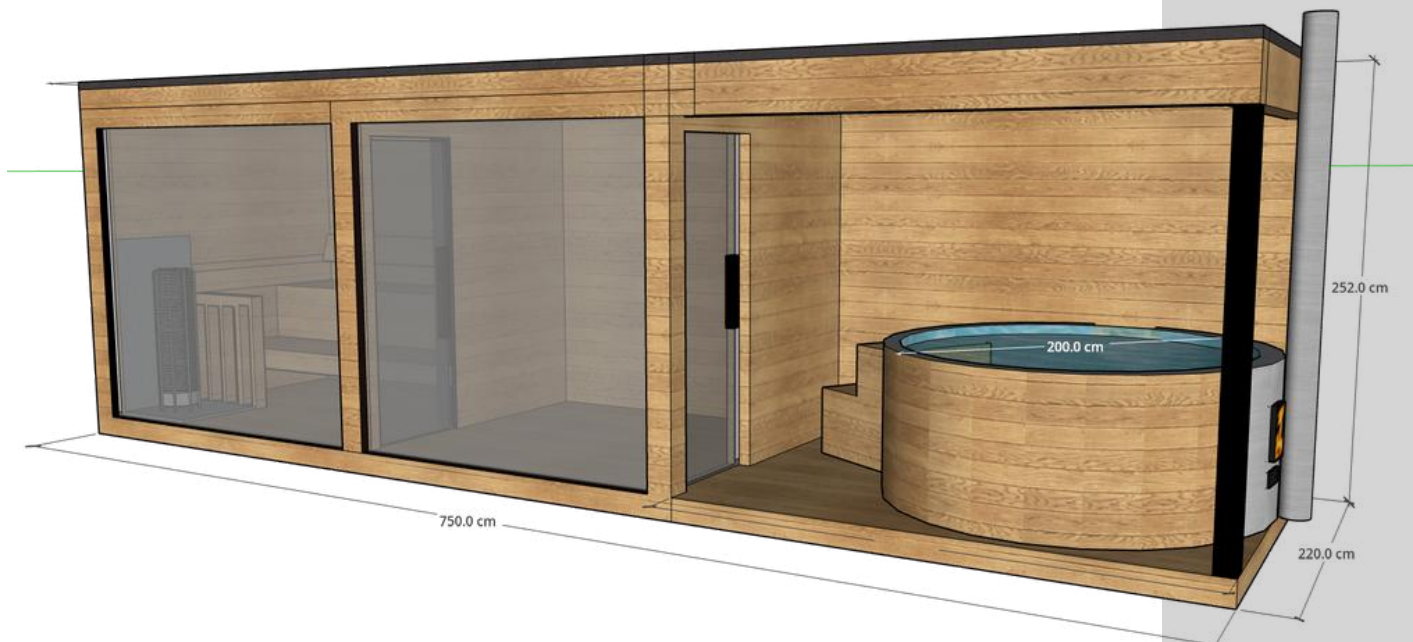

Solmaris^{ECO}

SAUNA Z PRZEDSIONKIEM I BALIĄ

rzut boczny

rzut górny