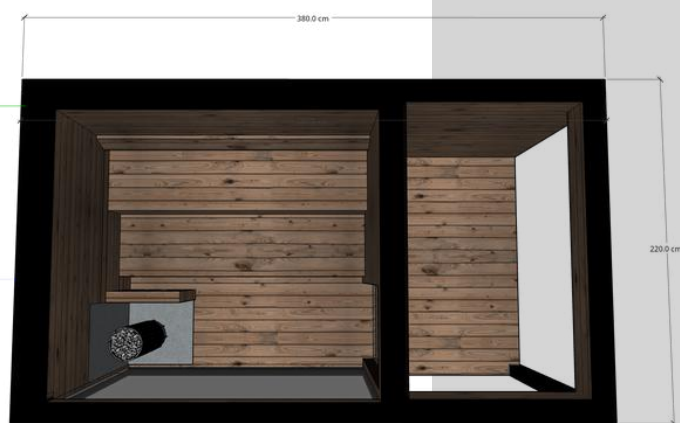

Korall^{ECO}

SAUNA Z MINI PRZEDSIONKIEM

rzut boczny

rzut górny

Armii Poznań 93A
62-030 Luboń

KITRA SP. Z O.O.
NIP: 783 189 80 59
WWW.KITRA.PL

+48 503 503 213
biuro@kitra.pl

Wymiary

Ocieplenie ścian

Ocieplenie dachu

Poszycie dachu

Waga

380 x 220 x 252

Pustka powietrzna

Pustka powietrzna

Gont bitumiczny

1200 kg

Elewacja

Wnętrze

Przeszklenie

Oświetlenie

Wymiary przedsionka

Świerk skandynawski

Drewno liściaste