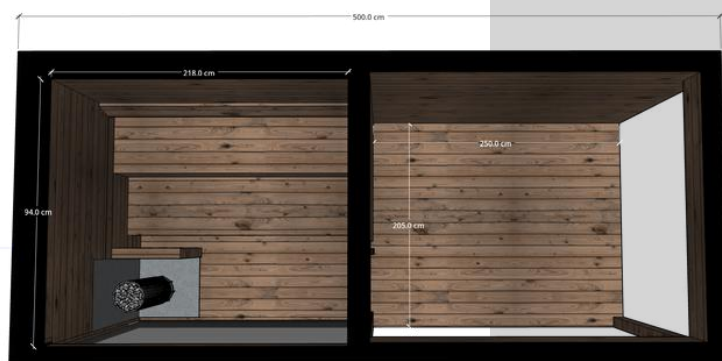

Armii Poznań 93A
62-030 Luboń

KITRA SP. Z O.O.
NIP: 783 189 80 59

WWW.KITRA.PL

+48 503 503 213
biuro@kitra.pl